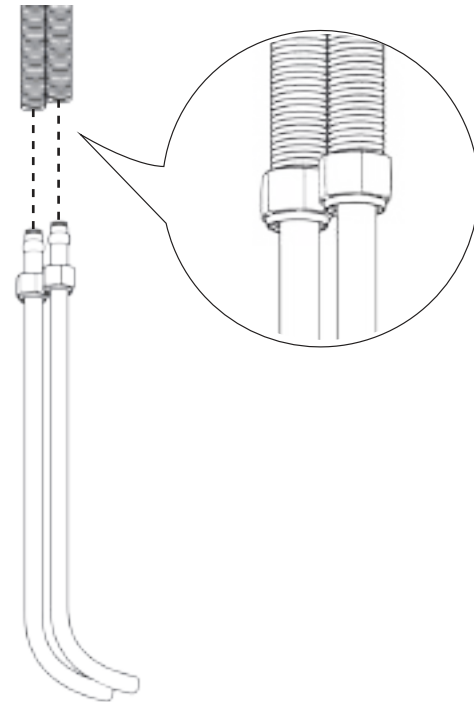

INSTALATION MANUAL PLATINUM WASSER

NEO

GENERAL SYSTEM SCHEME

**14
17
24
37**

**4
6
10
13**

**TEFLON
TAPE**

REQUIRED TOOLS

1 1.1

2.5

3

3 3.1

3.2

4 4.1

5

5.1

5.2