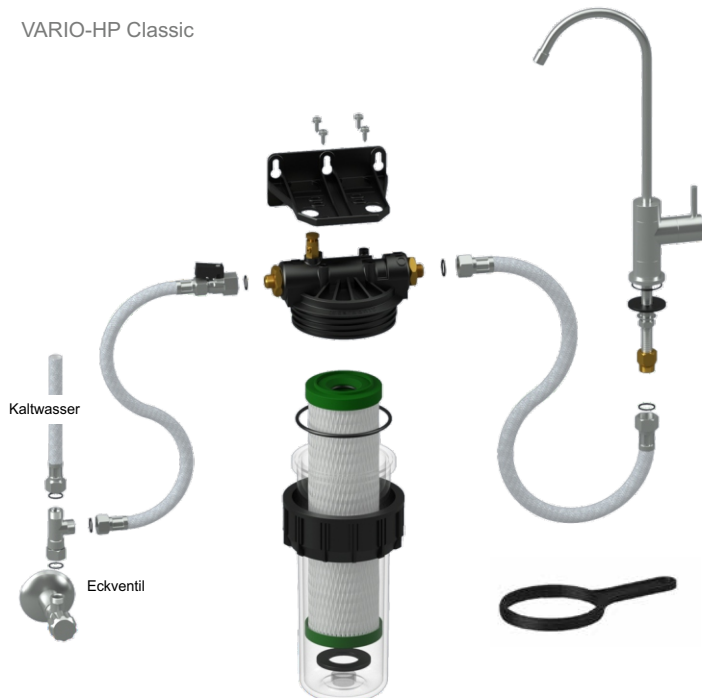

VARIO-HP Classic/Küche/Vorfilter/Basic

■ BESCHREIBUNG:

Untertisch-Wasserfilter zur Erzeugung von gereinigtem Trinkwasser an der Entnahme stelle. Geeignet für die Zubereitung von Getränken, Kochwasser etc. Einsatz nur für Trinkwasser.

■ ANWENDUNGSBEREICH:

Der Filter wird üblicherweise unter der Küchenspüle als Abzweig zwischen Kaltwasser-Eckventil und Armatur installiert. Zusätzlich wird auf der Spüle der mitgelieferte Zweithahn montiert, an dem das gefilterte Wasser entnommen wird (Classic).

■ LEISTUNGSPARAMETER:

Teilenr.:	120VHP-BS1 (Classic)
Maße:	Filtereinheit ohne Anschlüsse (B x H x T): 123 x 310 x 115 mm; Schlauchlänge: 2 Stück je ca. 80 cm, 1 Stück ca. 30 cm
Gewicht:	Komplett trocken ca. 2,4 kg, komplett nass ca. 3,5 kg
Material:	Druckfestes Gehäuse (bis 90 bar Berstdruck) aus Grilamid TR 90; Gehäusekopf und Überwurfmutter aus GRIVORY GV-4 FWA grau 9442
Durchfluss:	Ca. 120 Liter pro Stunde mit NFP Premium (Standard) (bei 4 bar, nach 5 Min. Einlaufzeit)
Schadstoff-rückhaltung:	Siehe Datenblatt der NFP Premium (Standard) bzw. der verwendeten Patrone.
empf. max. Betr.druck:	10 bar

VARIO-HP Classic

■ EINSATZHINWEISE:

- → Auch geeignet für den Betrieb vor drucklosen Boiler!
- → **Nur mit Kaltwasser betreiben!** Vor Frost schützen

■ PASSENDE FILTERPATRONEN:

Alle CARBONIT® Standardpatronen 9 3/4" (max. 74 mm Durchmesser).

■ LIEFERUMFANG:

T-Stück, Absperrkugelhahn, 2 Stück Edelstahl-Flexschläuche, Verschraubung, Wandhalterung, Dichtungen, Wasserhahn. Eine Filterpatrone Carbonit® NFP Premium (Classic) ist enthalten

■ ERHÄLTICHE VERSIONEN:

- → **VARIO-HP Küche** (120VHP-BS14): mit Schnellkupplungen, ohne Wasserhahn, mit Carbonit NFP Premium
- → **VARIO-HP Basic** (120VHP-BS13): wie VARIO Küche, ohne Patrone
- → **VARIO-HP Vorfilter-BS** (120VHP-BS6OP): ohne Schläuche, ohne Patrone, ohne Wasserhahn - zur Erweiterung eines vorhandenen VARIO zum Doppelgehäuse

Weitere Informationen, Gutachten, Zertifikate und aktuelle Entwicklungen finden Sie im Internet unter www.carbonit.com / Mein Filter