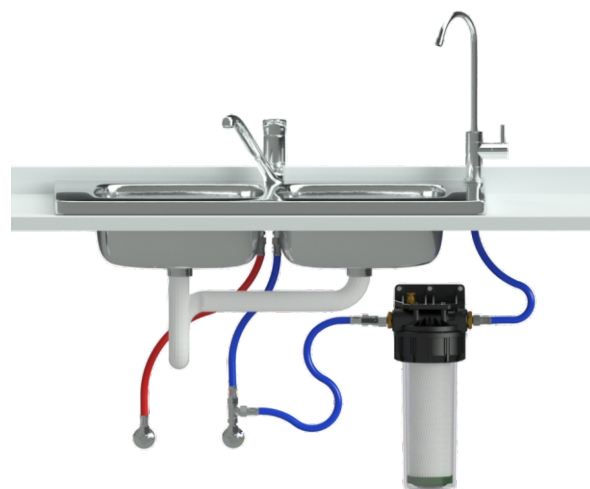

VARIO-HP Classic/Küche/Vorfilter/Basic

■ BESCHREIBUNG:

Untertisch-Wasserfilter zur Erzeugung von gereinigtem Trinkwasser an der Entnahme stelle. Geeignet für die Zubereitung von Getränken, Kochwasser etc. Einsatz nur für Trinkwasser.

■ ANWENDUNGSBEREICH:

Der Filter wird üblicherweise unter der Küchenspüle als Abzweig zwischen Kaltwasser-Eckventil und Armatur installiert. Zusätzlich wird auf der Spüle der mitgelieferte Zweithahn montiert, an dem das gefilterte Wasser entnommen wird (Classic).

■ LEISTUNGSPARAMETER:

Teilenr.:	120VHP-BS1 (Classic)
Maße:	Filtereinheit ohne Anschlüsse (B x H x T): 123 x 310 x 115 mm; Schlauchlänge: 2 Stück je ca. 80 cm, 1 Stück ca. 30 cm
Gewicht:	Komplett trocken ca. 2,4 kg, komplett nass ca. 3,5 kg
Material:	Druckfestes Gehäuse (bis 90 bar Berstdruck) aus Grilamid TR 90; Gehäusekopf und Überwurfmutter aus GRIVORY GV-4 FWA grau 9442
Durchfluss:	Ca. 120 Liter pro Stunde mit NFP Premium (Standard) (bei 4 bar, nach 5 Min. Einlaufzeit)
Schadstoff-rückhaltung:	Siehe Datenblatt der NFP Premium (Standard) bzw. der verwendeten Patrone.
empf. max. Betr.druck:	10 bar

VARIO-HP
Classic

■ EINSATZHINWEISE:

- → Auch geeignet für den Betrieb vor drucklosen Boiler!
- → **Nur mit Kaltwasser betreiben!** Vor Frost schützen

■ PASSENDE FILTERPATRONEN:

Alle CARBONIT® Standardpatronen 9 3/4" (max. 74 mm Durchmesser).

■ LIEFERUMFANG:

T-Stück, Absperrkugelhahn, 2 Stück Edelstahl-Flexschläuche, Verschraubung, Wandhalterung, Dichtungen, Wasserhahn. Eine Filterpatrone Carbonit® NFP Premium (Classic) ist enthalten

■ ERHÄLTICHE VERSIONEN:

- → **VARIO-HP Küche** (120VHP-BS14): mit Schnellkupplungen, ohne Wasserhahn, mit Carbonit NFP Premium
- → **VARIO-HP Basic** (120VHP-BS13): wie VARIO Küche, ohne Patrone
- → **VARIO-HP Vorfilter-BS** (120VHP-BS6OP): ohne Schläuche, ohne Patrone, ohne Wasserhahn - zur Erweiterung eines vorhandenen VARIO zum Doppelgehäuse

Weitere Informationen, Gutachten, Zertifikate und aktuelle Entwicklungen finden Sie im Internet unter www.carbonit.com / Mein Filter